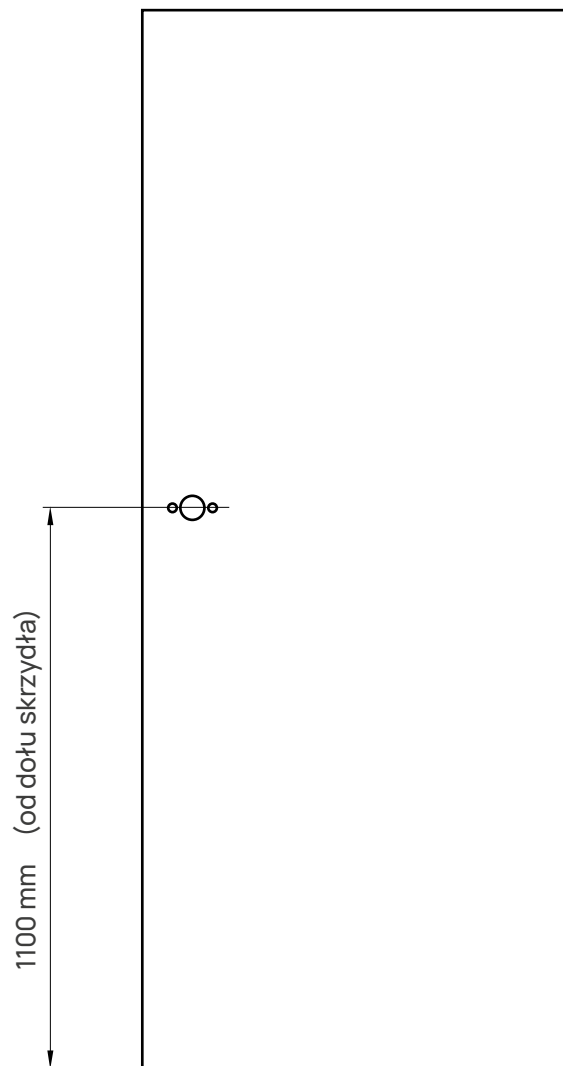

OTWOROWANIE DRZWI LAGRUS POD ZAMKI MAGNETYCZNE

LAGRUS

Rozwiązania standardowe

1. Odległość otworu na klamkę od dolnej krawędzi skrzydła

2. Otworowanie zamka z funkcją WC

Na zamówienie wykonujemy również niestandardowe otworowanie.