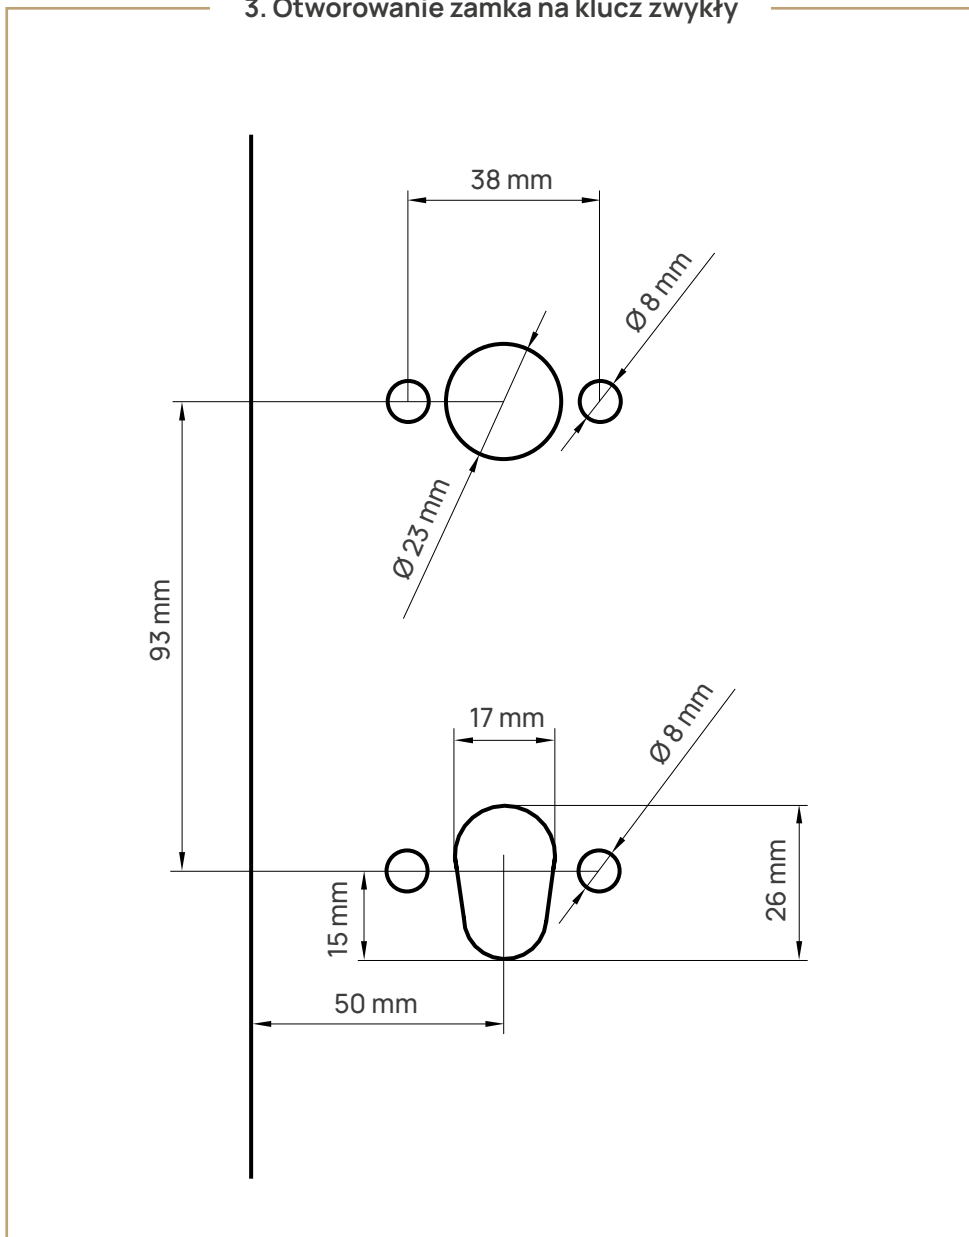

OTWOROWANIE DRZWI LAGRUS POD ZAMKI MAGNETYCZNE

LAGRUS

Rozwiązania standardowe

3. Otworowanie zamka na klucz zwykły