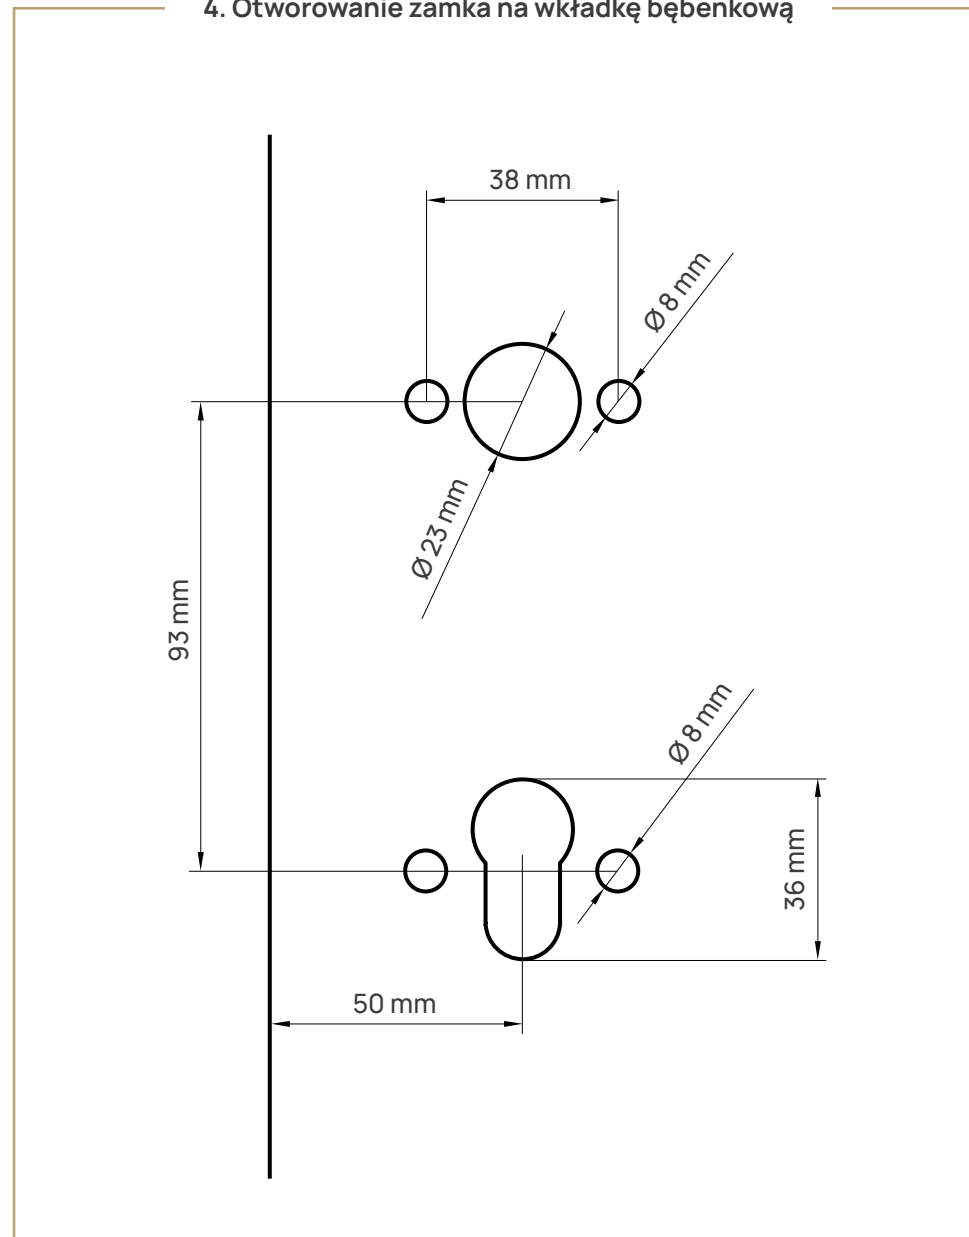

4. Otworowanie zamka na wkładkę bębnową

Na zamówienie wykonujemy również niestandardowe otworowanie.