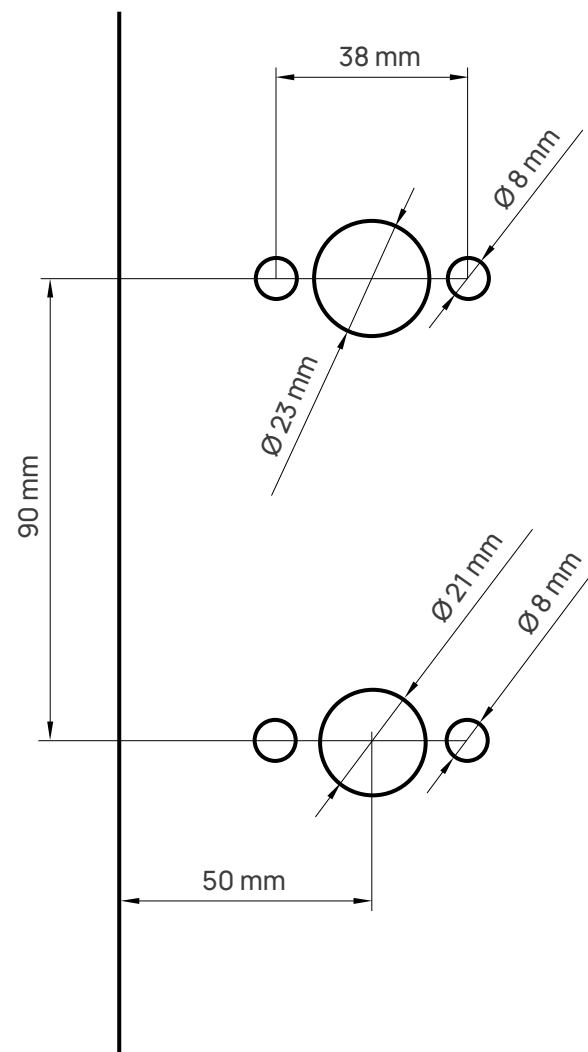

OTWOROWANIE DRZWI LAGRUS POD ZAMKI MAGNETYCZNE

LAGRUS

Rozwiązania standardowe

1. Odległość otworu na klamkę od dolnej krawędzi skrzydła

2. Otworowanie zamka z funkcją WC

Na zamówienie wykonujemy również niestandardowe otworowanie.