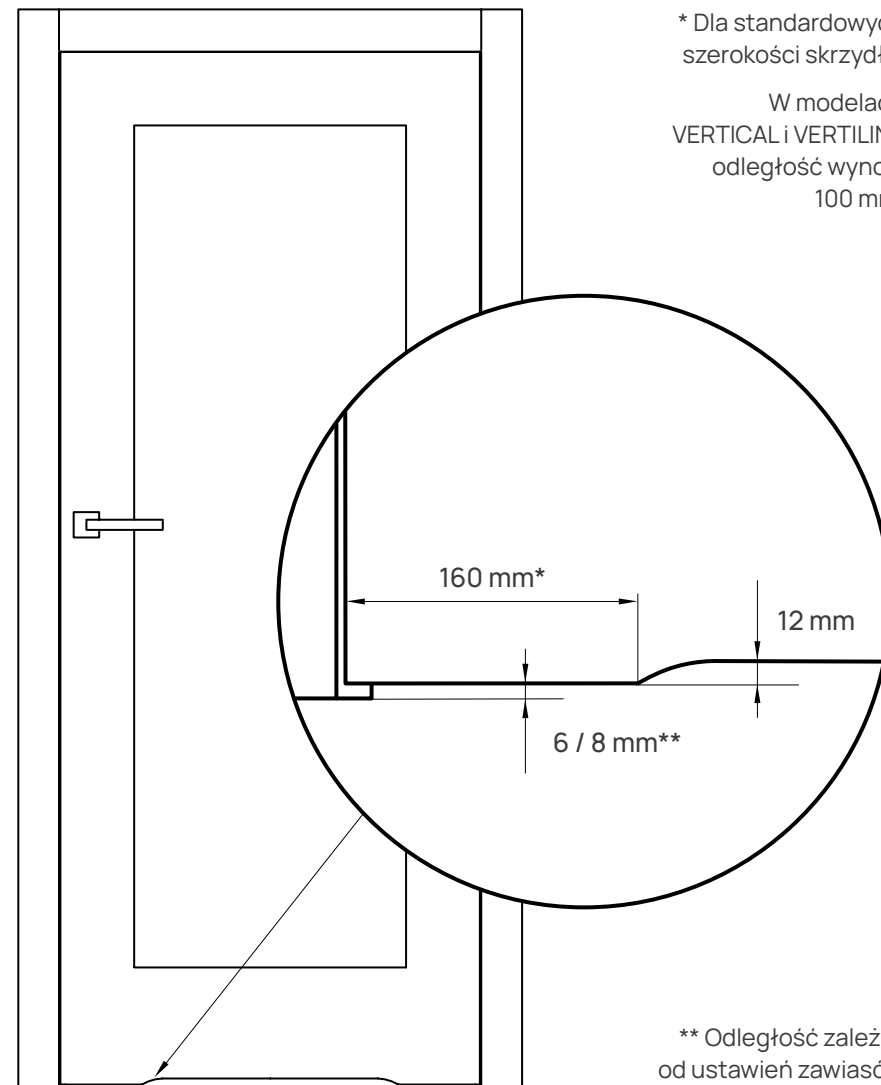

PW 1 - podcięcie łazienkowe proste

PW 2 - podcięcie łazienkowe zaokrąglone

PW 3 - skrót „rekuperacyjny” (szczelina)

Tuleje wentylacyjne, stal nierdzewna