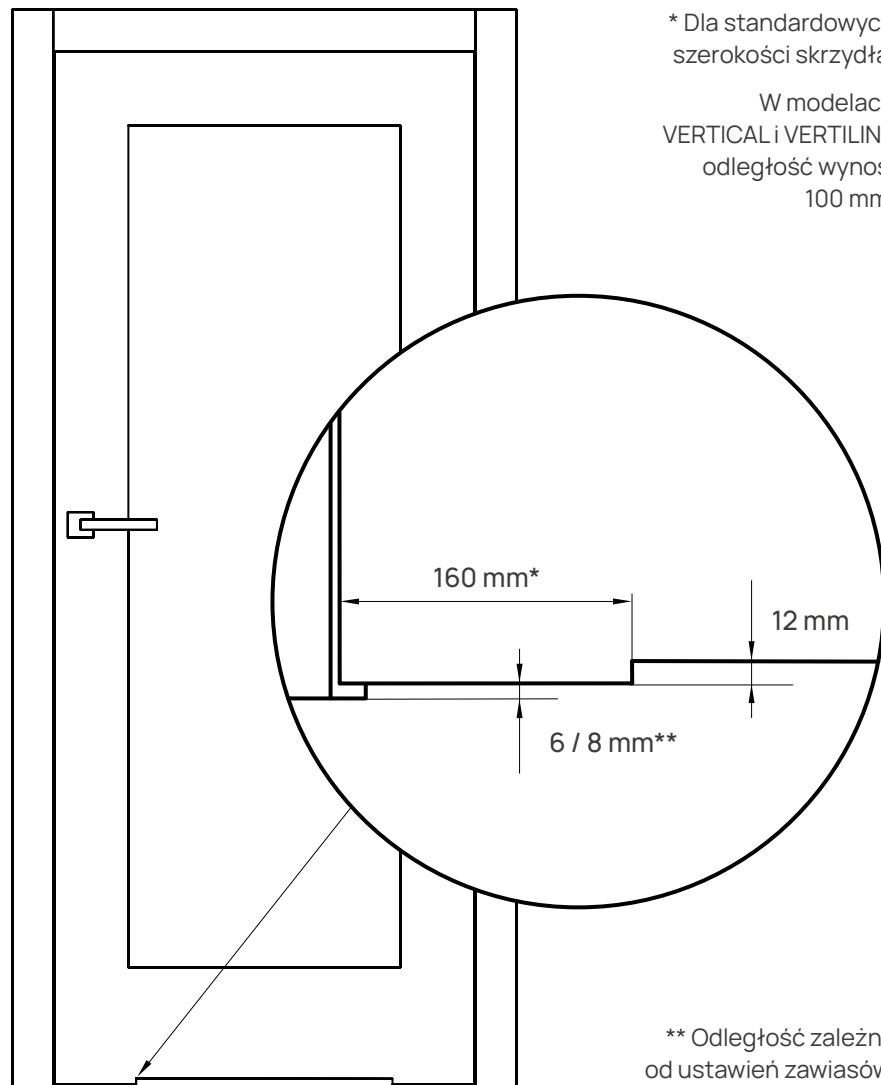

PW 1 - podcięcie łazienkowe proste

PW 2 - podcięcie łazienkowe zaokrąglone

PW 3 - skrót „rekuperacyjny” (szczelina)

Tuleje wentylacyjne, stal nierdzewna